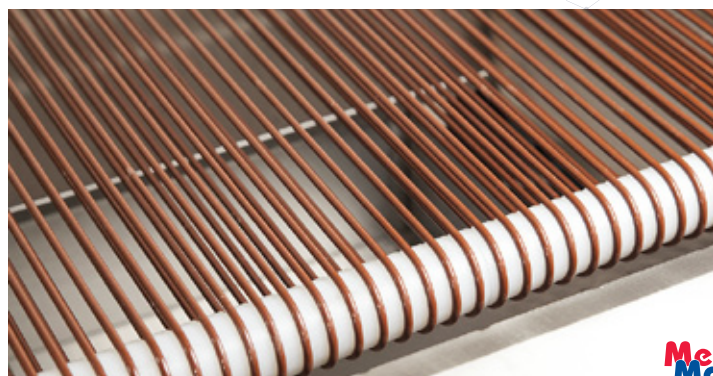

MASZYNY DO POSYPYWANIA CUKREM LUB NASIONAMI

MASZYNY DO POSYPYWANIA CUKREM LUB NASIONAMI

PROSTA APLIKACJA POSYPKI DLA PRZEMYSŁU PIEKARNICZEGO I CUKIERNICZEGO

Maszyna umożliwia równomierne posypywanie wypieków i wyrobów cukierniczych warstwą posypki o różnej gramaturze, takiej jak cukier, mak, sezam lub inne drobne nasiona. Dzięki prostej regulacji dozowania, możesz ustawić pożądaną ilość posypki. Cały nadmiar spada wprost do zbiornika dzięki zastosowaniu pasków transmisyjnych. Płynna regulacja prędkości pasków transmisyjnych oraz wałka, który podaje posypkę, umożliwia jeszcze dokładniejsze dostosowanie do Twoich potrzeb. Cała maszyna wykonana jest z wysokiej jakości stali nierdzewnej AISI 304 i jest mobilna dzięki kółkom, co ułatwia jej przemieszczanie.

Prosta aplikacja posypki to nie tylko narzędzie pozwalające na szybsze i bardziej precyzyjne posypywanie wypieków i wyrobów cukierniczych.

Jest to również urządzenie, które znacznie usprawni pracę w twojej piekarni czy cukierni, pozwalając zaoszczędzić czas i pieniądze. Dodatkowo, wykonanie z wysokiej jakości stali nierdzewnej gwarantuje trwałość oraz łatwe utrzymanie w czystości.

MASZyny DO POSYPYWANIA CUKREM LUB NASIONAMI

INFORMACJA TECHNICZNA

- Wykonanie ze stali nierdzewnej AISI 304
- Równomierne posypywanie wypieków i wyrobów cukierniczych
- Prosta regulacja dozowania
- Możliwość ustawić pożądaną ilość posypki
- Mobilna na kółkach
- Łatwe utrzymanie w czystości
- Możliwość posypywania nasionami o różnej gramaturze